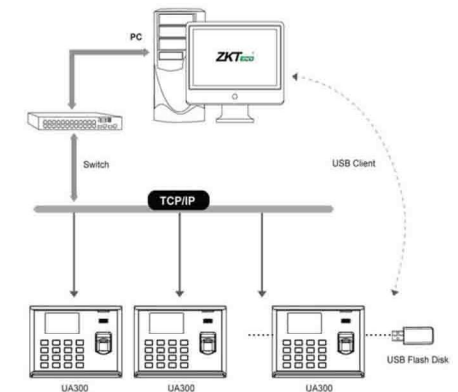

Specifications

Fingerprint Capacity	3000 (1:N)
ID Card Capacity	10,000 (Optional)
Record Capacity	100,000
Display	3-inch Screen
Communication	TCP/IP, RS232/485, USB (host & client)
Standard Functions	Web Server, Short Message, Automatic Status Switch, Self-Service Query, Work Code, T9 input, 9 Digits User ID, DST, Schedule Bell
Optional Functions	ID/Mifare Card, External Printer
Software	ZKTime 5.0 (Free), ZKTime. Net 2.0
Power Supply	DC 5V 2A
Verification Speed	≤0.5 sec
Operating Temp.	0°C - 45 °C
Operating Humidity	20%-80%
Dimension	180*135*37 mm (Length*Width*Thickness)
Net Weight	0.70 kg

ZKTeco®

CE FC